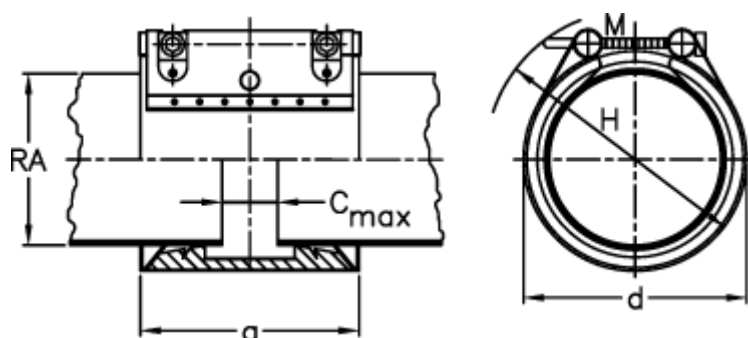

Varenummer: 025828600139
Beskrivelse: Norma Connect Kobling
FLEX E W5 Ø=139,7 NBR, 16 bar

Mål

a	= 113.0
C max med båndindlæg	= 35
d	= 165
H	= 195
M (Skrue)	= M10
Nominelt tryk (bar)	= 16.0
RA	= 139.7
RA min-RA max	= 137,0-141,1